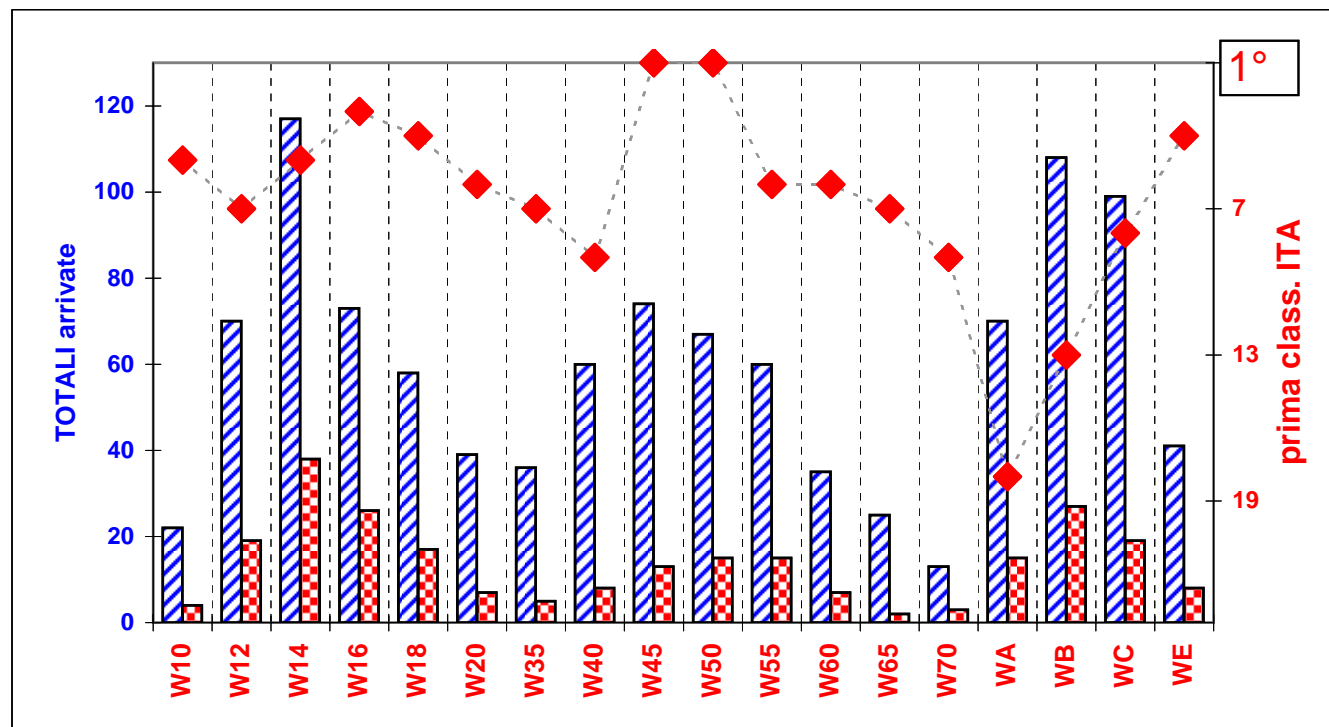

MOV 2010 - statistiche

	TOT	ITA	primo IT
M10	28	6	4
M12	96	28	9
M14	137	56	6
M16	91	27	1
M18	71	34	2
M20	40	9	3
M35	46	11	3
M40	80	13	21
M45	121	31	3
M50	123	34	8
M55	84	16	6
M60	85	23	1
M65	54	12	9
M70	31	5	19
M75	6	2	3
MA	113	42	1
MB	165	55	5
MC	104	28	7
ME	123	20	1

BLU = Totale arrivati

ROSSO = italiani

MOV 2010 - statistiche

	TOT	ITA	prima IT
W10	22	4	5
W12	70	19	7
W14	117	38	5
W16	73	26	3
W18	58	17	4
W20	39	7	6
W35	36	5	7
W40	60	8	9
W45	74	13	1
W50	67	15	1
W55	60	15	6
W60	35	7	6
W65	25	2	7
W70	13	3	9
WA	70	15	18
WB	108	27	13
WC	99	19	8
WE	41	8	4

BLU = Totale arrivati

ROSSO = italiani