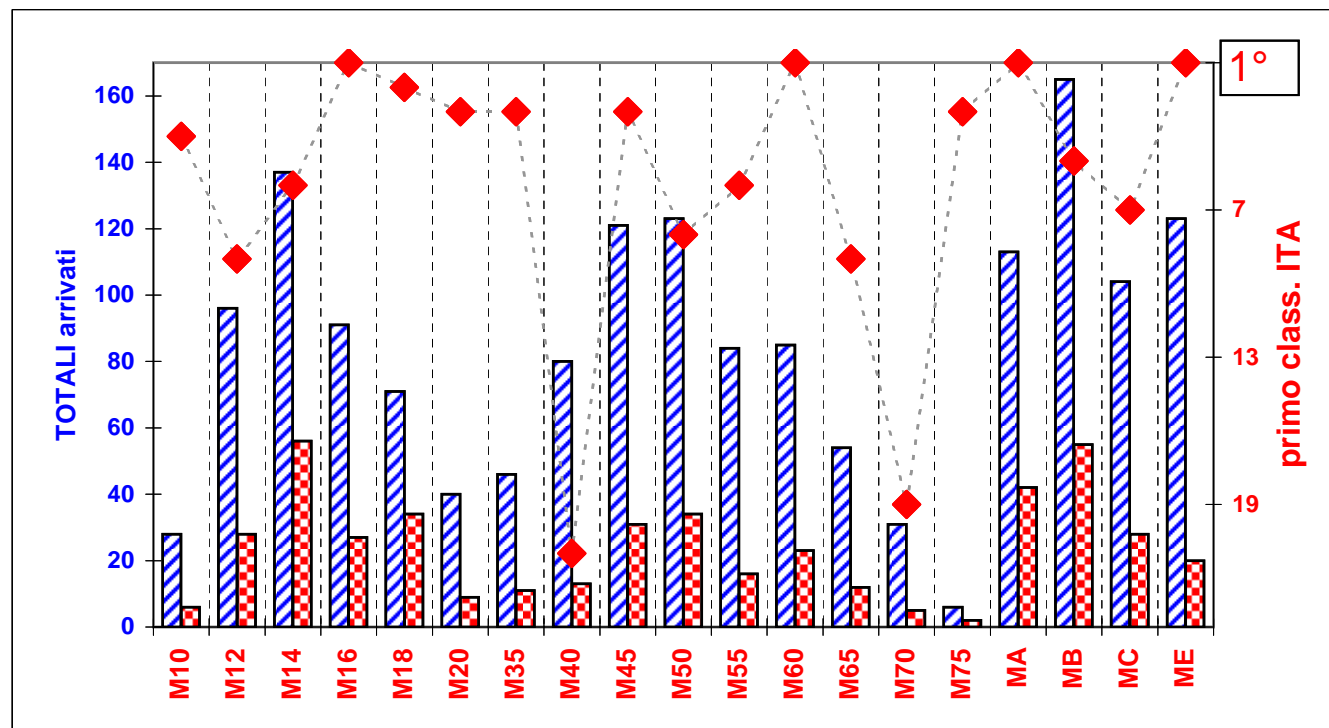

MOV 2010 - statistiche

	TOT	ITA	primo IT
M10	28	6	4
M12	96	28	9
M14	137	56	6
M16	91	27	1
M18	71	34	2
M20	40	9	3
M35	46	11	3
M40	80	13	21
M45	121	31	3
M50	123	34	8
M55	84	16	6
M60	85	23	1
M65	54	12	9
M70	31	5	19
M75	6	2	3
MA	113	42	1
MB	165	55	5
MC	104	28	7
ME	123	20	1

BLU = Totale arrivati

ROSSO = italiani

MOV 2010 - statistiche

	TOT	ITA	prima IT
W10	22	4	5
W12	70	19	7
W14	117	38	5
W16	73	26	3
W18	58	17	4
W20	39	7	6
W35	36	5	7
W40	60	8	9
W45	74	13	1
W50	67	15	1
W55	60	15	6
W60	35	7	6
W65	25	2	7
W70	13	3	9
WA	70	15	18
WB	108	27	13
WC	99	19	8
WE	41	8	4

BLU = Totale arrivati

ROSSO = italiani