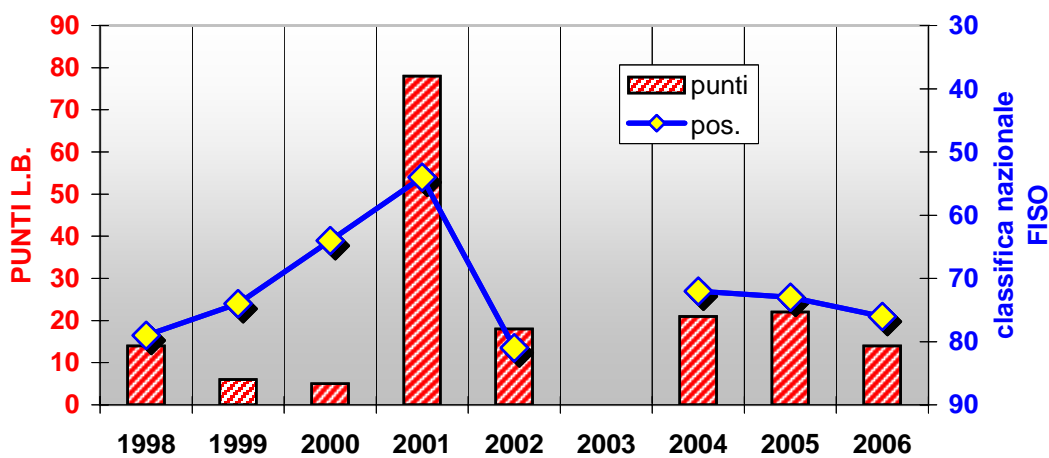

punti in LISTA BASE 1998-2006 (tratti dai dati ufficiali FISO)

	GENERALE		assoluti		giovani		veterani	
	punti	pos.	punti	pos.	punti	pos.	punti	pos.
1998	14,00	79	0,00	0	7,00	46	7,00	58
1999	6,00	74	5,00	55	0,00	0	1,00	54
2000	5,00	64	0,00	0	5,00	37	0,00	0
2001	78,00	54	3,00	76	61,00	34	14,00	68
2002	18,00	81	0,00	0	11,00	48	7,00	75
2003	0,00	0	0,00	0	0,00	0	0,00	0
2004	21,00	72	0,00	0	1,00	48	20,00	55
2005	22,00	73	15,00	45	0,00	0	7,00	75
2006	14,00	76	6,00	58	1,00	49	7,00	73

GENERALE

elaborazione a cura di M.Maistrello - a.s.d. Vivaio Or. - Milano