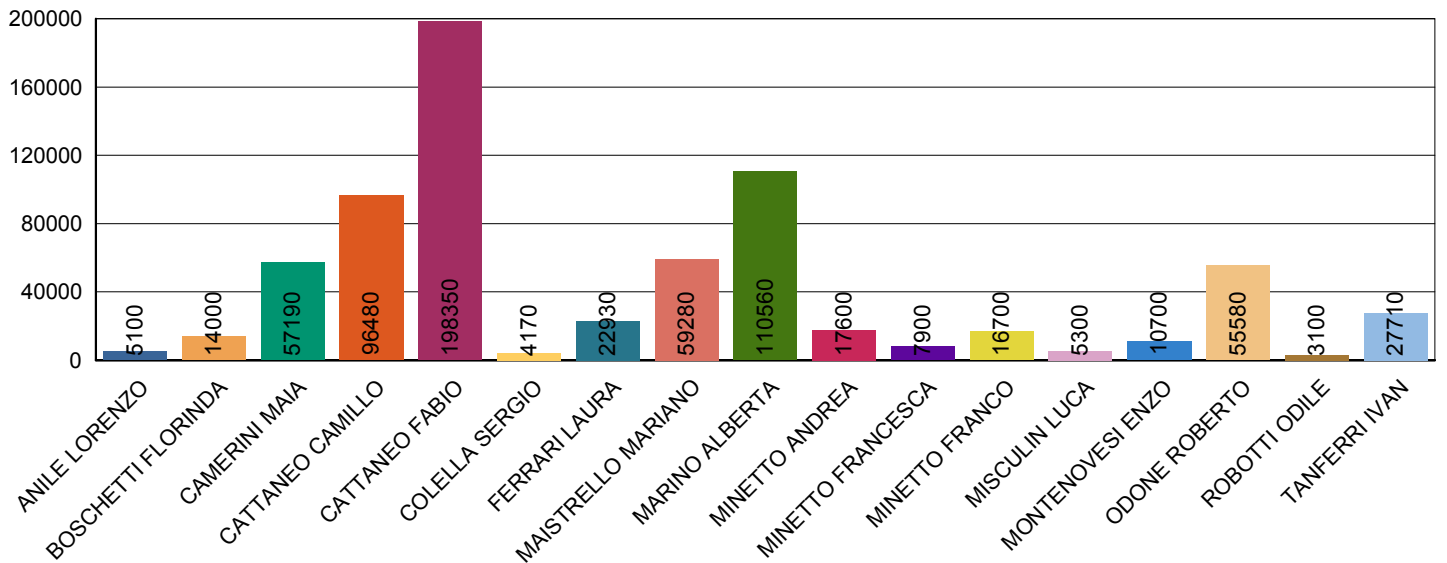

LUNGHEZZA PER ATLETA