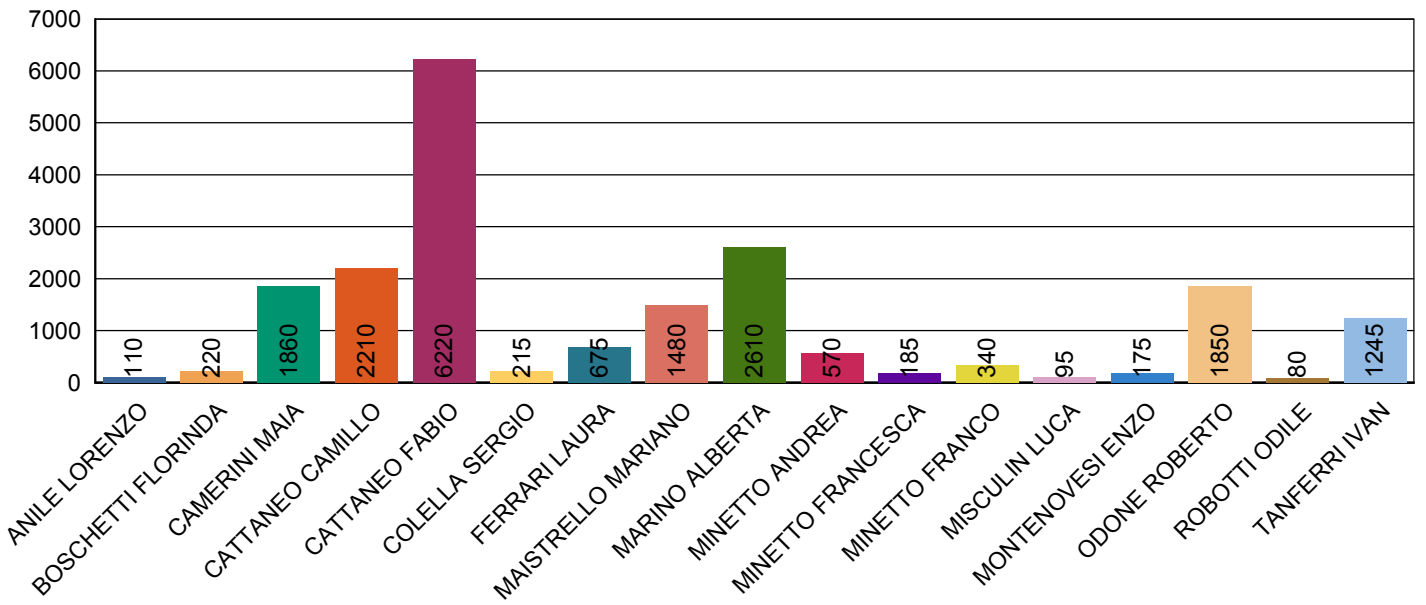

DISLIVELLO PER ATLETA