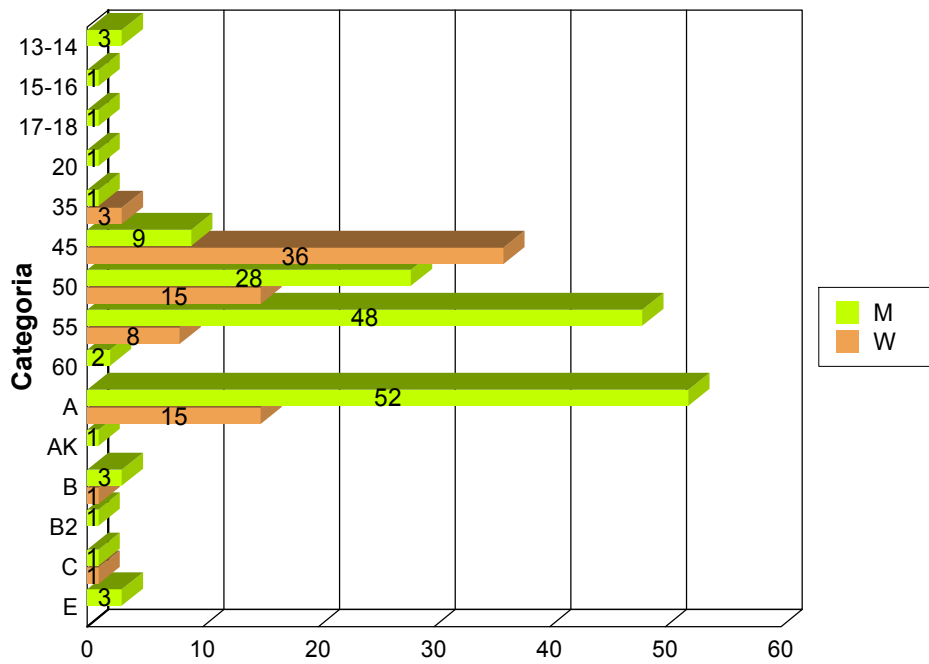

Gare per categoria

Podi

	CO				CS				Totale
	1	2	3	Totale	1	2	3	Totale	
CAMERINI MAIA			1	1		2		2	3
CATTANEO CAMILLO		1	1	2			2	2	4
CATTANEO FABIO	1	3	2	6	2	2	3	7	13
MAISTRELLO MARIANO			3	3		1	1	2	5
MARINO ALBERTA	1	1	8	10	2	5	3	10	20
MINETTO ANDREA	1			1				0	1
MINETTO FRANCESCA		1		1				0	1
MISCULIN LUCA			1	1				0	1
Totale	3	6	16	25	4	10	9	23	48