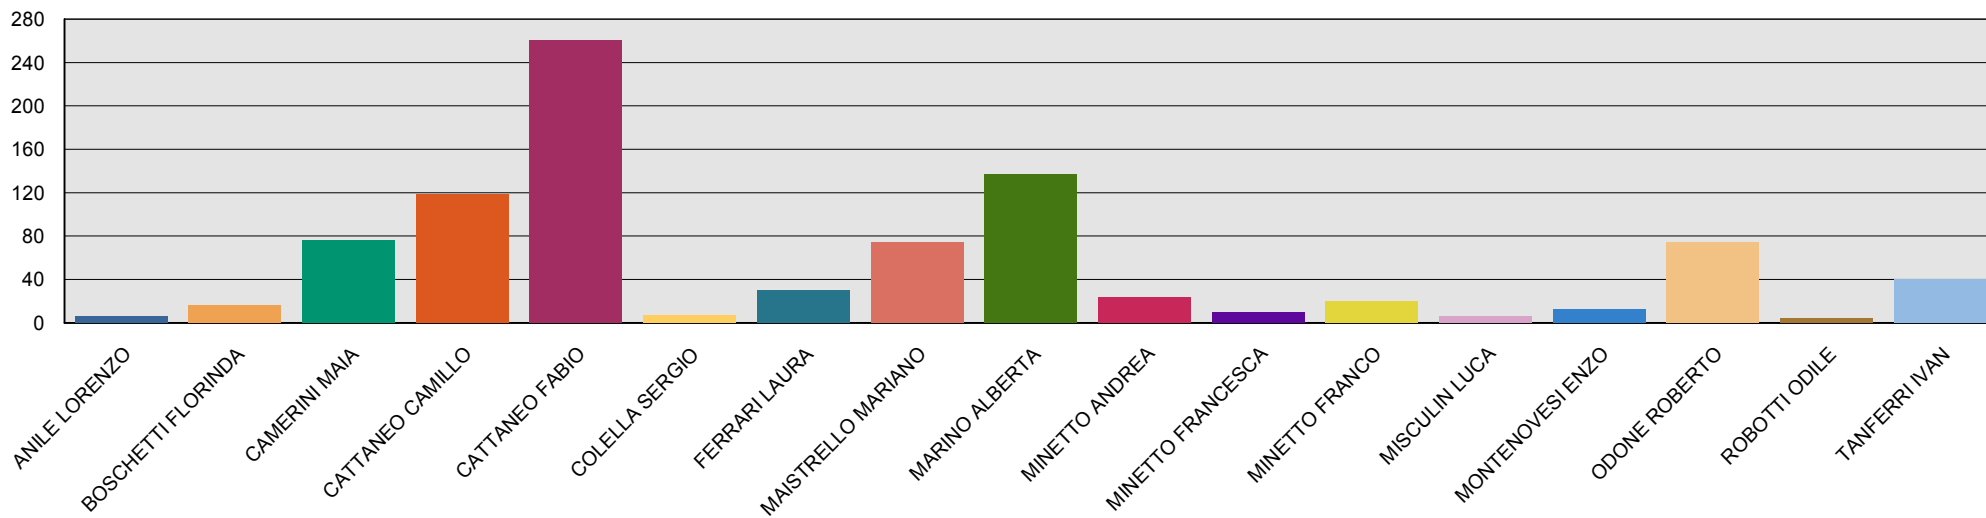

Kms per atleta