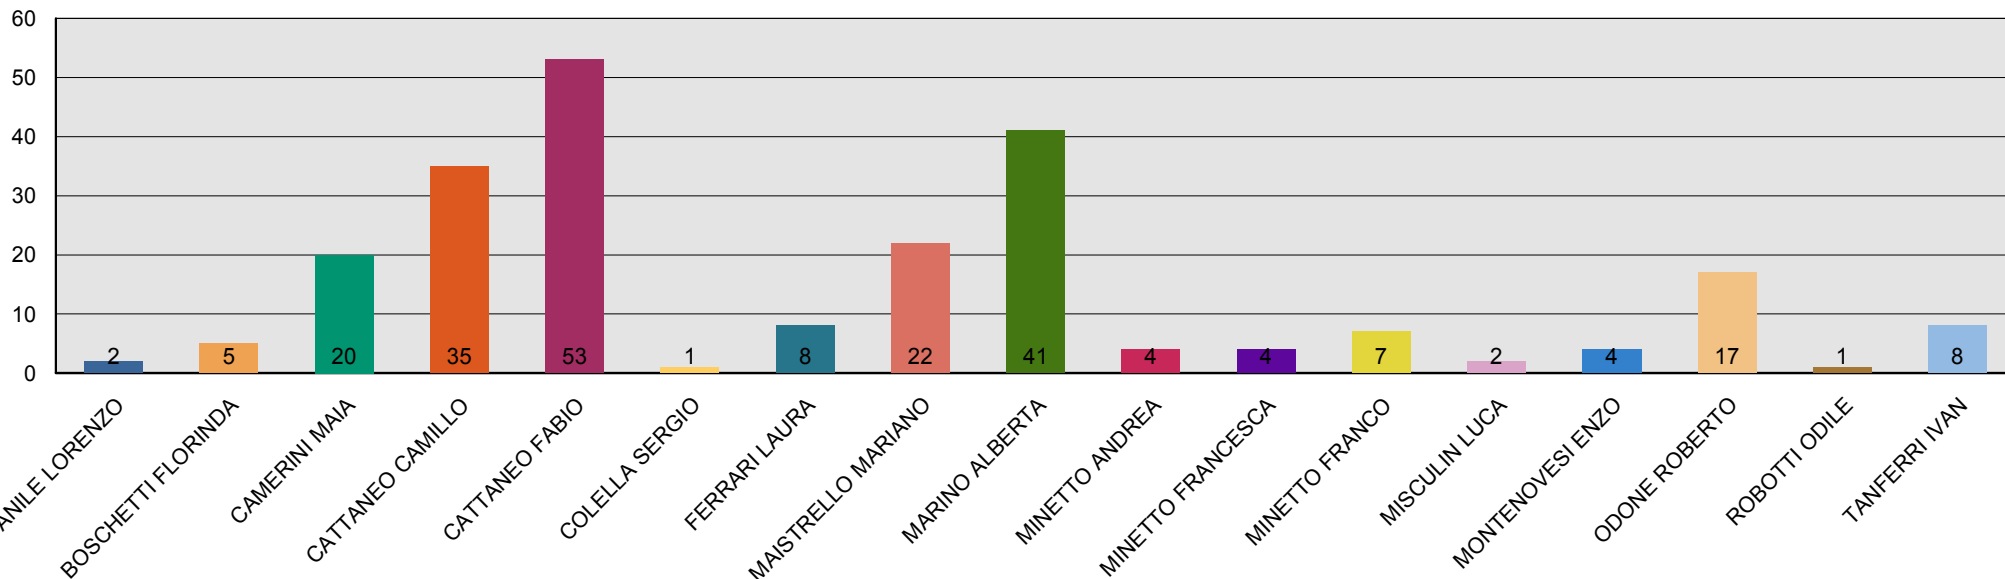

Gare per atleta